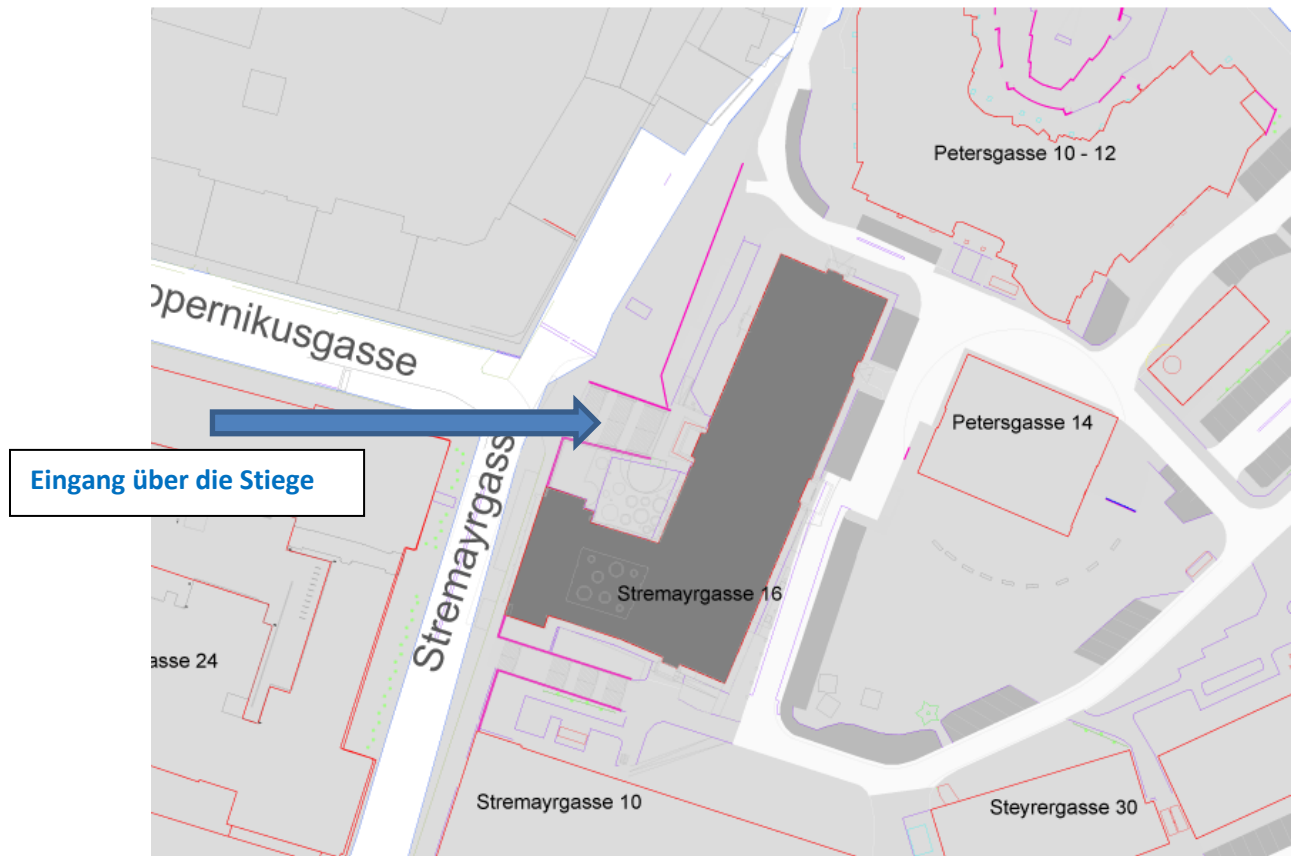

7. PRAKTIKERKONFERENZ Wasserkraft Turbinen Systeme

Hörsaal BMT, Erdgeschoss rechts, Stremayrgasse 16, 8010 Graz

Parken

In Graz besteht eine durchgehende Kurzparkzonenregelung. In der sog. "Grünen Zone" ist es möglich, Fahrzeuge für bis zu 24 Stunden zum maximalen Tagestarif von Euro 9,- abzustellen, in der Blauen Zone (hier befindet sich der Veranstaltungsort) beträgt die maximale Parkdauer 3 Stunden. Die meisten Hotels bieten eine Parkmöglichkeit für Ihre Gäste an, die nächstgelegenen Tiefgaragen befinden sich in der Schlögelgasse und bei der Oper. Eine Übersicht über die aktuellen Grünen und Blauen Zonen und Garagen finden Sie unter <http://www.parken.graz.at>.