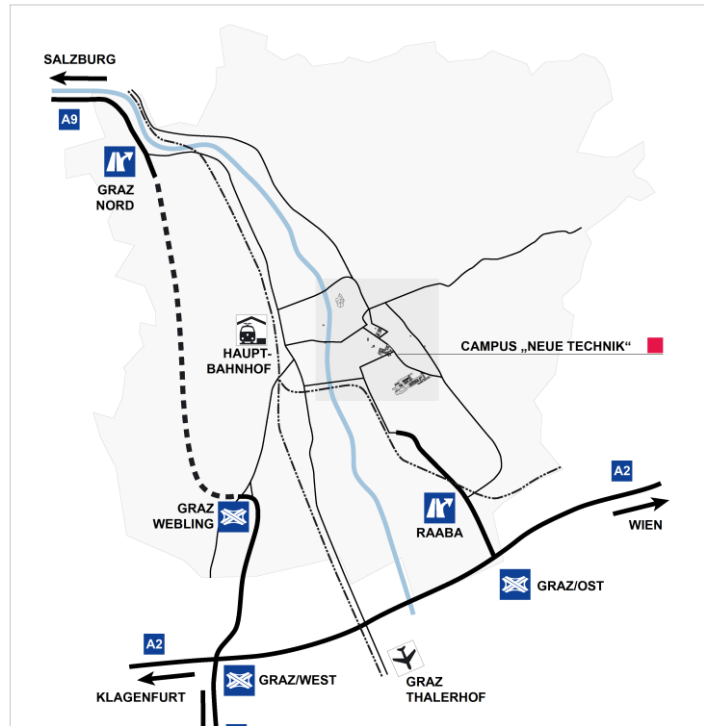

Konferenzräumlichkeiten:

Hörsaal BMT, Erdgeschoss, Stremayrgasse
16

Bitte informieren Sie sich auf www.oebb.at und www.busbahn bim.at und über die Möglichkeiten, umweltfreundlich zur Veranstaltung zu gelangen.

Der einfachste Weg vom Hauptbahnhof zum Tagungsort führt mit der Straßenbahnlinie 6 zur **Station Neue Technik** in der Münzgrabenstraße. Von dort biegen Sie bitte links ab in die Stremayrgasse. Oder Sie fahren mit den Linien 3 und 6 bis zum **Dietrichsteinplatz** und gehen durch die Kopernikusgasse bis zur Stremayrgasse.

In der Grazer Altstadt fahren Sie GRATIS mit der **Altstadt Bim**, genauer gesagt zwischen Jakominiplatz und Hauptplatz plus eine Station in beide Richtungen, also beispielsweise bis zum Dietrichsteinplatz und retour bis zum Kunsthaus.

Jede Haltestelle im Freifahrtsbereich ist mit dem Aufkleber "Altstadt Bim" gekennzeichnet.

Die Fahrkarten erhalten Sie

in den Bussen beim Fahrer (1h, 24h-Tickets)

in den Straßenbahnen beim Fahrscheinautomaten (1h, 24h-Tickets, Wochenkarten, Monatskarten)

bei den Fahrscheinautomaten am Hauptbahnhof, Hauptplatz und Jakominiplatz

Alle Teilnehmerinnen und Teilnehmer der 7. Praktikerkonferenz Wasserkraft 2021, die nachweislich mit der Bahn anreisen, nehmen an einer Verlosung teil:

Wir belohnen Sie mit einer Gratisteilnahme an der 8. Praktikerkonferenz Wasserkraft/Turbinen/Systeme.