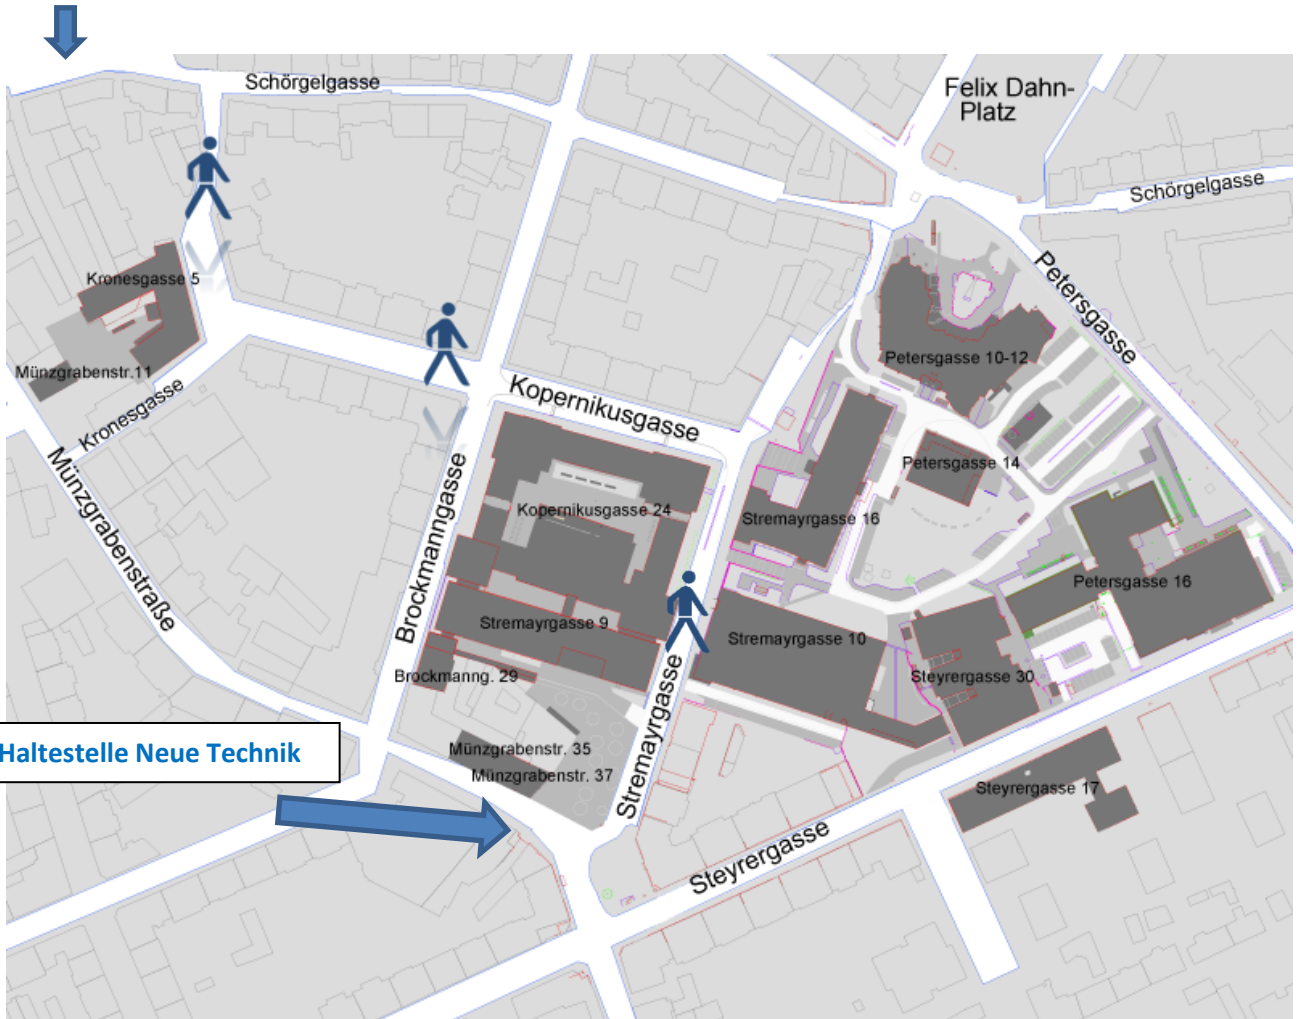

7. PRAKTIKERKONFERENZ Wasserkraft Turbinen Systeme

Haltestelle Dietrichsteinplatz

Haltestelle Neue Technik

Es wird angestrebt, die Veranstaltung nach den Kriterien des Österreichischen Umweltzeichens für Green Meetings auszurichten.